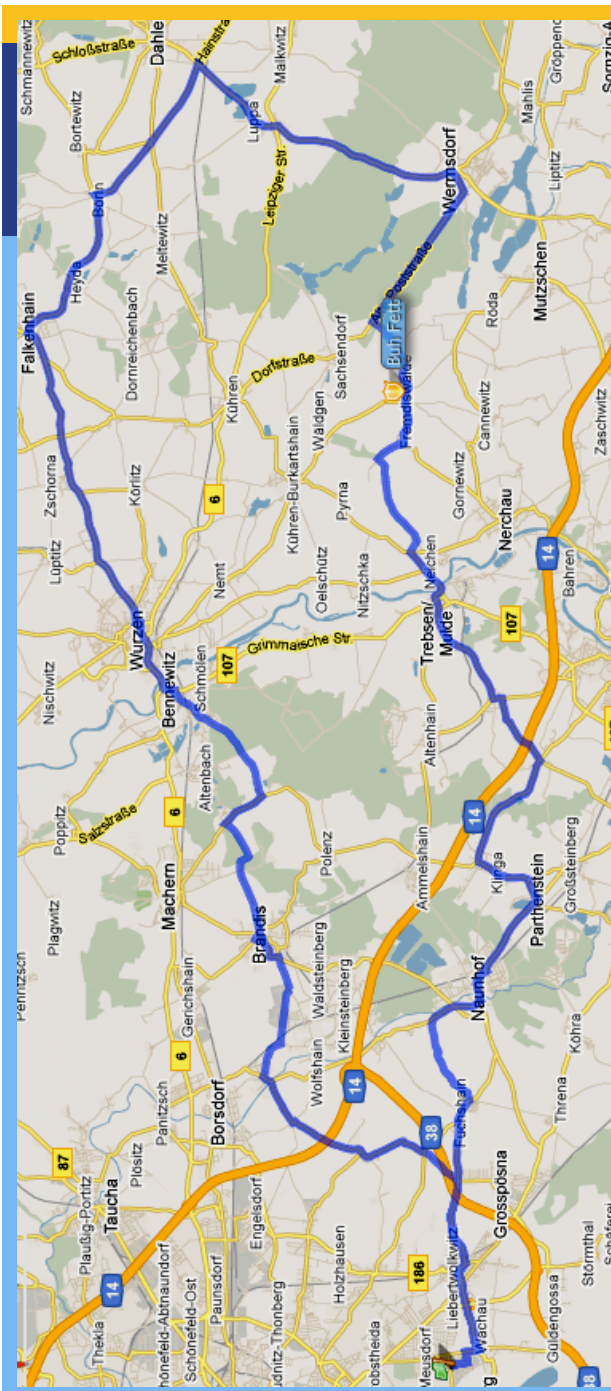

<b>Streckentabelle</b>	ca. km
Grupetto	0
Liebertwolkwitz	5
Seifertshain	
Kleinpösna	
Hirschfeld	
Zweenfurth	
Gewerbegebiet	
Brandis - City :-)	20
Zeitlitz	
Leulitz	25
Bennewitz	
Wurzen	30
Falkenhain	42
Heyda	
Börln	
Schwarzer Kater	50
Luppa	55
Wernsdorf	60
Achtung Abzweig	
Fremdiswalde !	
<b>Fremdiswalde</b>	<b>68</b>
Hermannsglück	70
Neichen	75
Trebsen	
Seelingensädt	80
Beiersdorf	
Klinga	90
Großsteinberg a. See	
Naunhof	
Erdmannshain	100
Fuchshain	
Liebertwolkwitz	
<b>Wachau</b>	<b>105</b>

Sonntag, 28. März:

## Speckwegtour 2010

Treffpunkt ab 8.30 Uhr Grupetto /Wachau  
Start: 09.00 Uhr

# STRECKENPLAN